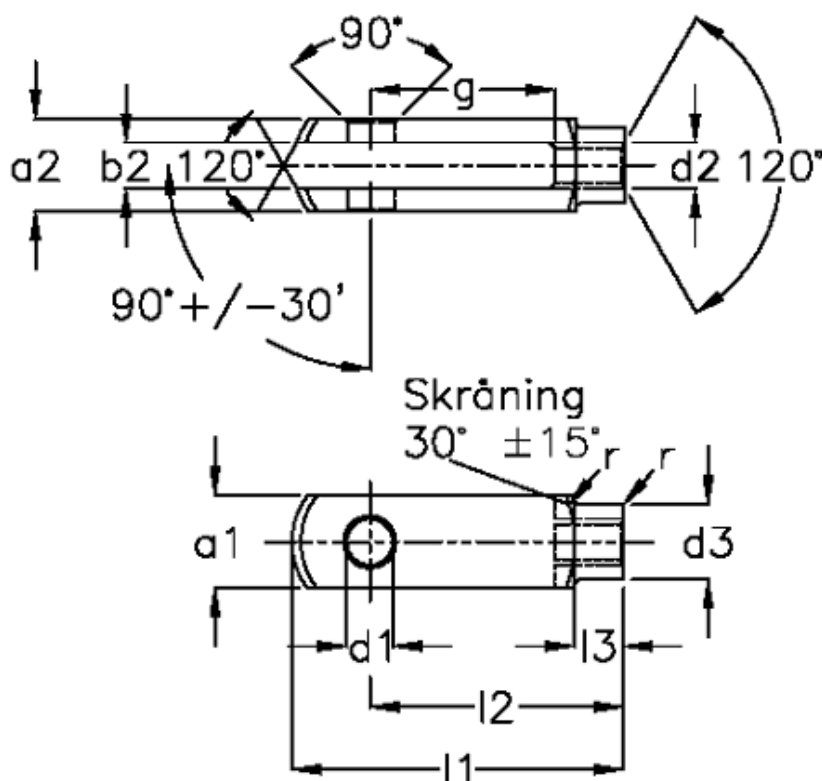

Varenummer: 14057255021
 Beskrivelse: KLEE Rustfast Gaffelstykke G 25x50
 M24x2, venstre

Mål

a1 (h11)	= 50	g (+/-0,5)	= 50
a2	= 50 (+0,5 -0,2)	l1 (+/-0,5)	= 132
b1 (B13)	= 25	l2	= 100 (-0,4)
b2	= 25 (+0,85)	l3	= 36
d1 H9	= 25	r	= 1.5
d2	= M 24 x 2	Størrelse	= G 25 x 50FG*
d3 (+/-0,3)	= 42	Vægt	= 1.100
f (+/-0,2)	= 1.5		